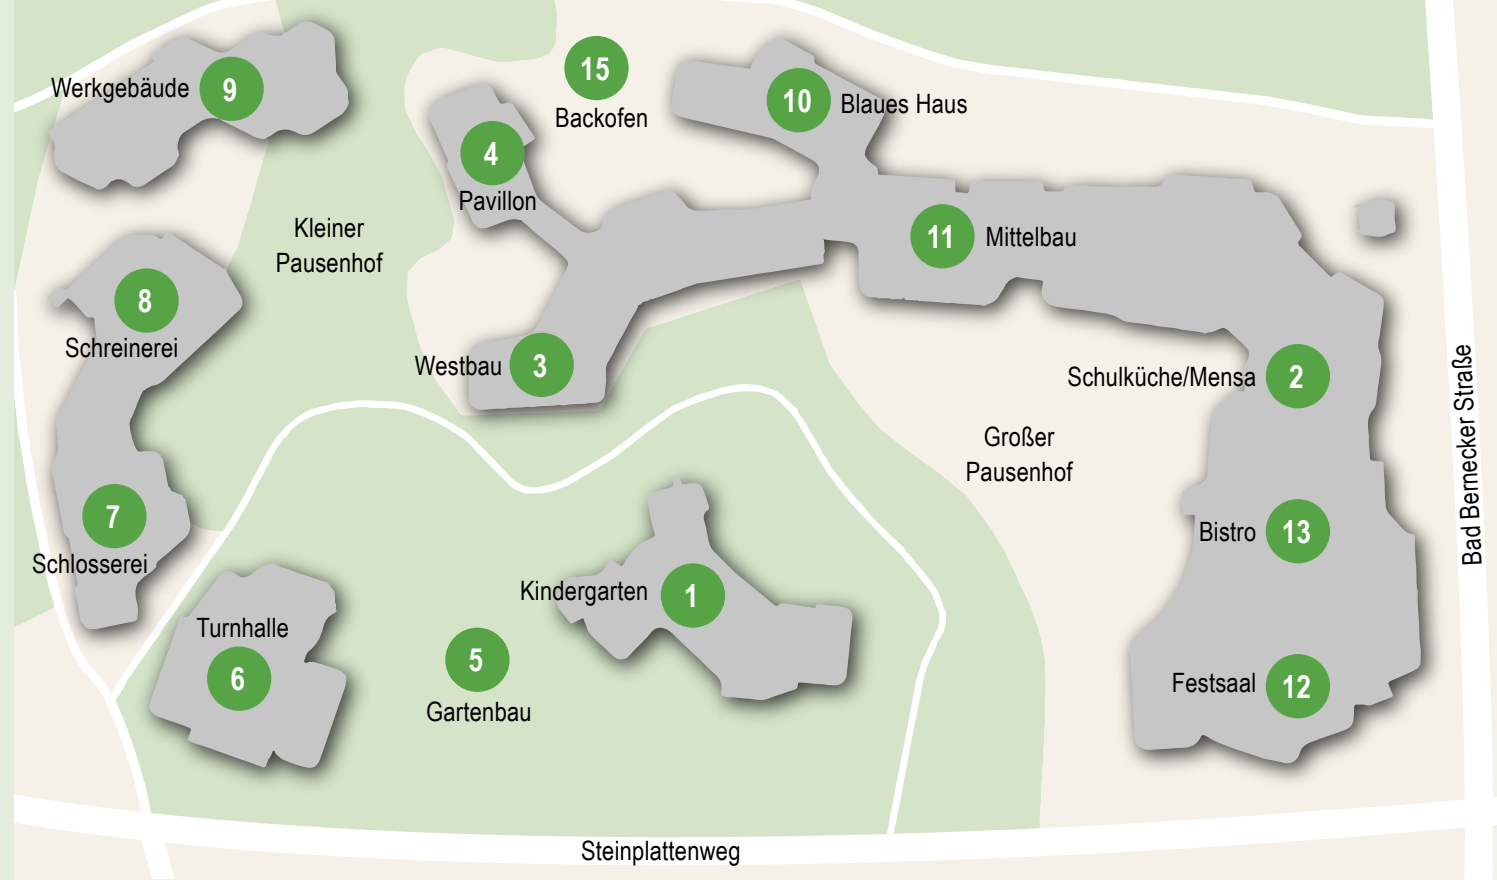

Organisation
der Vereinten Nationen
für Bildung, Wissenschaft
und Kultur

Rudolf Steiner-Schule
Nürnberg
Mitglied des Netzwerks der
UNESCO-Projektschulen

Sommerfest 2023

Wir freuen uns auf Ihr Kommen!

2. Juli
2023
13:00 bis
17:15 Uhr

Rudolf Steiner-Schule Nürnberg

Standorte und Aktivitäten

- **Großer Pausenhof:** Blumenkranzbinden, Kletterbaum, große Seifenblasen, Schulbibliothek mit Flohmarkt und Verlosung, Schweinchentreiben, Glücksräder, Schönes von der Eurythmieschule, „laufendes A“, Überraschungszug, Bratwürste, „Grillosophen“, Cafés, Saftbar, Waffelstand, Flohmarkt und Crêpes
- **Kleiner Pausenhof:** Karussell, Wurfspiele, Pizzaofen, Angelteich und Nagelbude, Seilbahn (Weg zur Turnhalle), Eiscafé, Volkstanz (15.00 Uhr)
- **Vor/ in und außerhalb der Turnhalle (6):** Biergarten, Armbrustschießen, Kegelbahn, „Die Flugmaler“, Wikingerspiele
- **Vor dem Kindergarten (1):** Taschen und Käppis bemalen, Eierrolltisch und Minicrêpes, „Schleichpfad“ im Kindergarten
- **Blaues Haus (10):** Café am Blauen Haus, Slackline, Farbschleuder
- **Bistro (13):** Ehemaligencafé / **Mensa (2):** Salatbuffet
- **Großer Festsaal (12):** Abschlusskonzert 17:15 Uhr

Anlaufstellen

- **Buchbinderaum/Westbau (3):** Kuchenannahme ab 12:00 Uhr, ab 16:30 Uhr Kuchenabverkauf
- **Blaues Haus (10):** Treffpunkt für verloren gegangene Kinder
- **Mittelbau (11):** Ersthelfer im Arztzimmer und Raum für Mutter und Kind